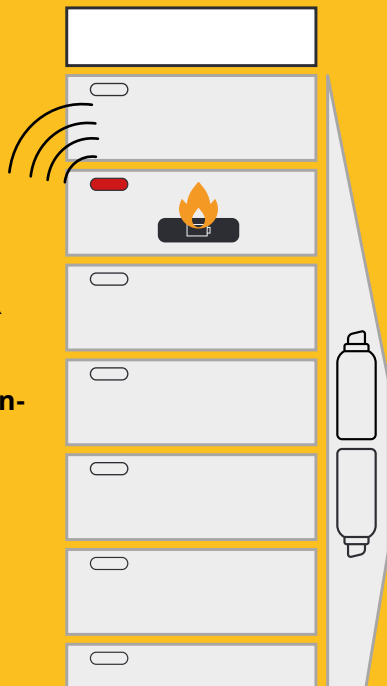

ACTIEVE BRANDBEVEILIGING VAN LITHIUM-ION-BATTERIJEN

AUTOMATISCH ALARM

112

HULPDIENSTEN
worden gealarmeerd

SLIMME
ROOK-
DETECTOR
gaat af
wanneer
lithium-ion-
batterij
vuur vat

AEROSOLBRANDBESTRIJDING

ZUURSTOF
WORDT NAAR
BUITEN GEDUWD
via het ventiel
dat automatisch
opent en sluit

AEROSOL
DISPENSER
stuurt aerosol-
mist naar alle
lockers

GEBOUW VEILIG & INTACT

De brand is
minstens
30 min
onder
controle

HIERDOOR ZIJN
HULPDIENSTEN
TIJDIG TER
PLAATSE:
zij openen de
locker via de
nooddeur