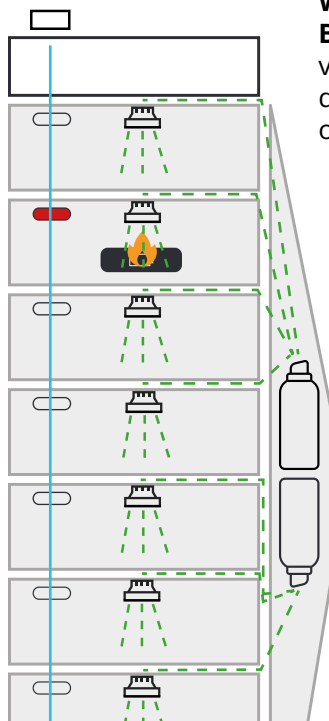

ACTIEVE BRANDBEVEILIGING VAN LITHIUM-ION-BATTERIJEN

AUTOMATISCH ALARM

112

HULPDIENSTEN
worden gealarmeerd

SLIMME
ROOK-
DETECTOR
gaat af
wanneer
lithium-ion-
batterij
vuur vat

AEROSOLBRANDBESTRIJDING

ZUURSTOF
WORDT NAAR
BUITEN GEDUWD
via het ventiel
dat automatisch
opent en sluit